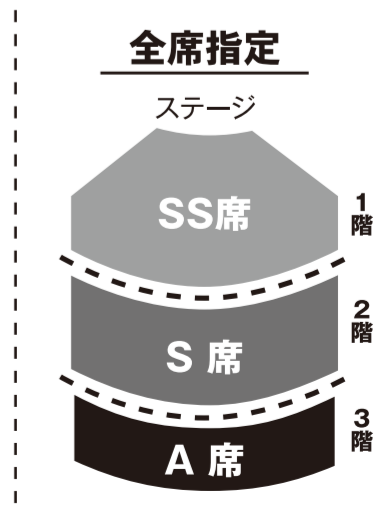

チケット予約開始 **8月17日(土)より**

チケット交換開始 **9月28日(土)より**

アルビス各店にて受付

主催 アルビス株式会社

協賛 グリーンスタンプ

お問い合わせ先

☎ 0766-56-7217

(新井・木村)